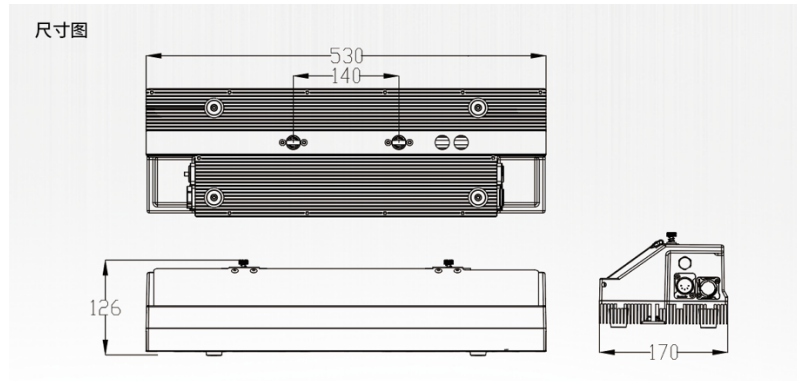

Profile

- ✧ 光學系統
 - 光源信息：RGBALC
 - 角 度：72°
 - 色 温：4000K+6500K
 - 顯色指數：Ra ≥ 95
- ✧ 電氣參數
 - 輸入電壓：AC 100V-240V
 - 最大功率：160W
 - 電源/信號接口：輸入/輸出
- ✧ 軟體與控制
 - 傳輸協議：DMX/RDM
 - 通道模式：Basic (3CH) / SSP (8CH) / TOUR (13CH) / TR16 (20CH) / HSIC (7CH) / CMY (10CH)
 - 調光：0-100% 線性調光/16Bit
 - 冷卻系統：自然散熱
 - 功能效果：顯示板控制靜態、自定義模式、0-25Hz 頻閃
- ✧ 物理/安裝特性
 - 重量：6.0Kg 尺寸：530*170*126mm
 - 防水等級：IP65

燈具尺寸資料

燈具照度資料

70° Uniform Wash for Massive Area

AuroCYC 180 Hex IP

昀宸事業有限公司 KHEPRI LIGHTING CO., LTD.
桃園市龜山區文昌一街 28 巷 18 號
TEL: 03-3962400 FAX: 03-3974697

[HTTP://www.abolight.com](http://www.abolight.com)
E-mail: ishiu01@abolight.com