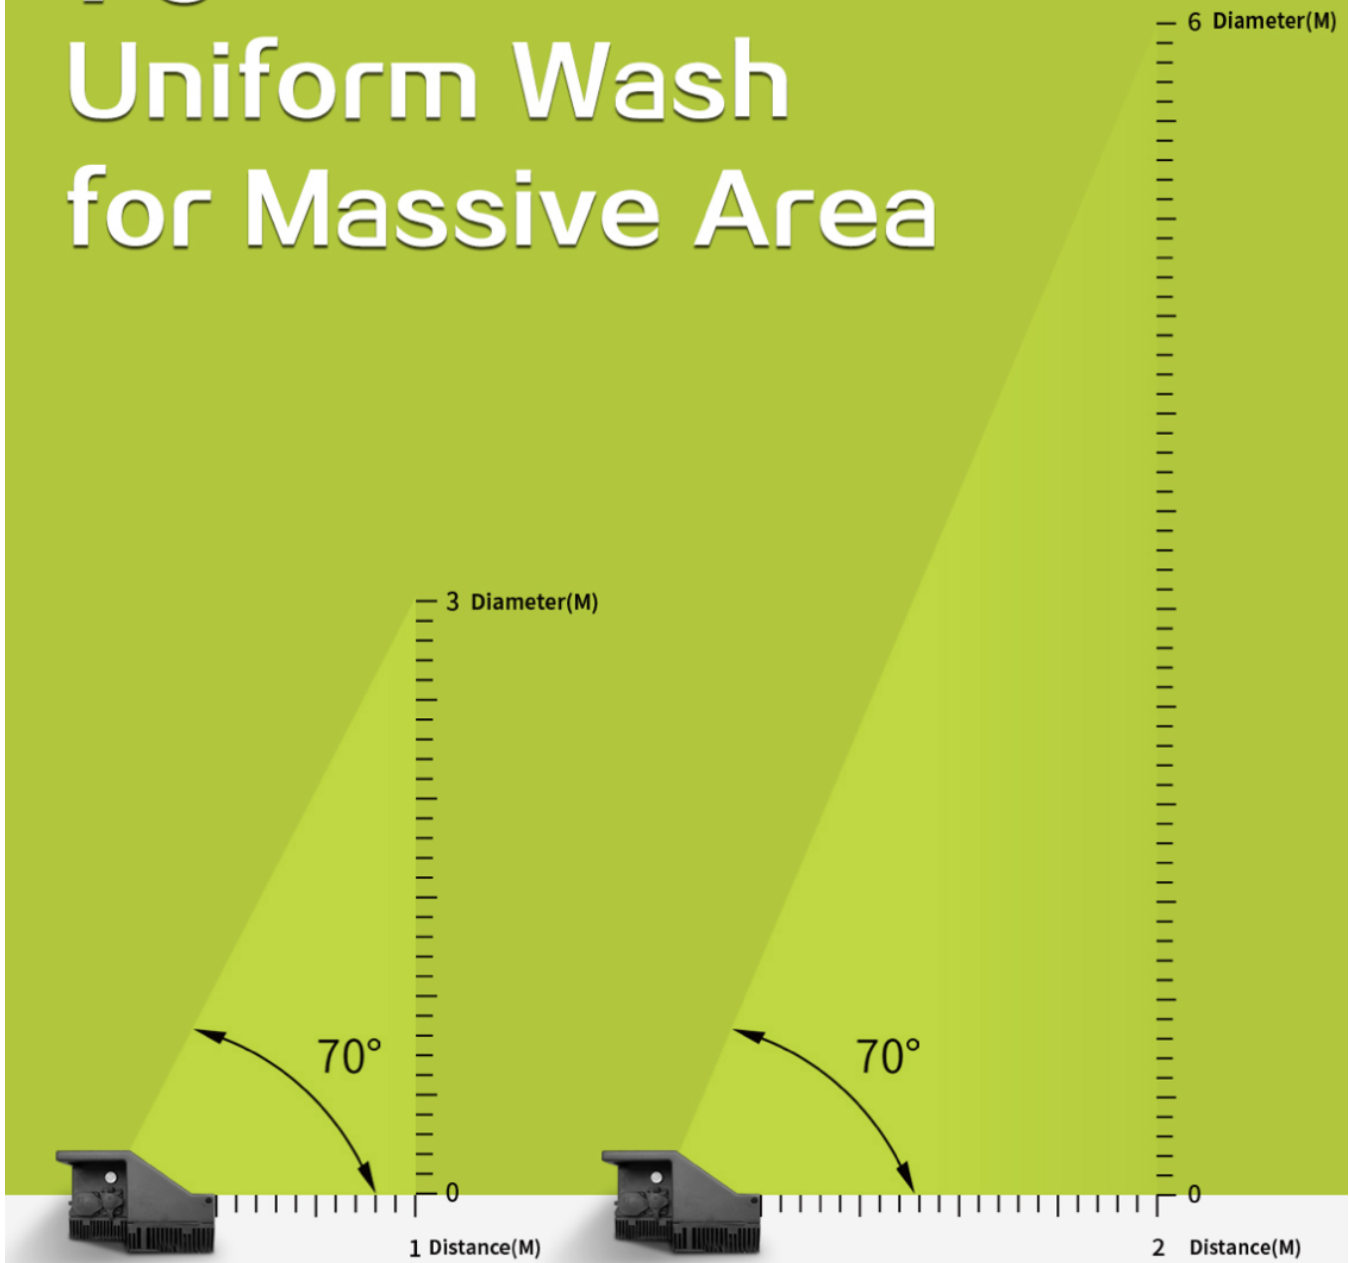

70° Uniform Wash for Massive Area

AuroCYC 180 Hex IP

昀宸事業有限公司 KHEPRI LIGHTING CO., LTD.
桃園市龜山區文昌一街 28 巷 18 號
TEL: 03-3962400 FAX: 03-3974697

[HTTP://www.abolight.com](http://www.abolight.com)
E-mail: ishiu01@abolight.com